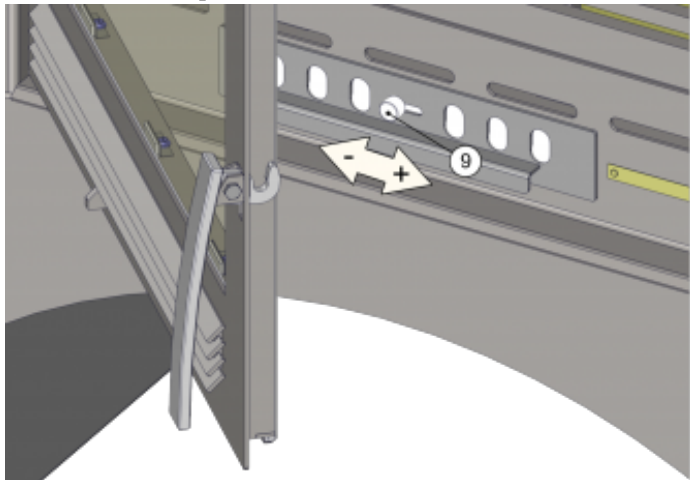

Ovládání produktu

Topení dřevem a dřevěnými briketami

Výkon regulujte jen pomocí ovládání intenzity hoření (pozice 22). Primární přísávání vzduchu (pozice 9) výrobce doporučuje po rozhoření kamen uzavřít zcela či téměř.

Výrobce: ABX, spol. s r.o., Žitná 1091/3, 408 01 Rumburk, Česká republika

tel.: 412 332 523, 412 333 614, fax: 412 333 521, e-mail: info@abx.cz, web: www.abx.cz

Servis: ABX s r.o., Plynární 1518/12, 408 01 Rumburk, tel.: 412 372 147, fax: 412 375 113, e-mail: reklamace@abx.cz

Stav ke dni: 16.1. 2018