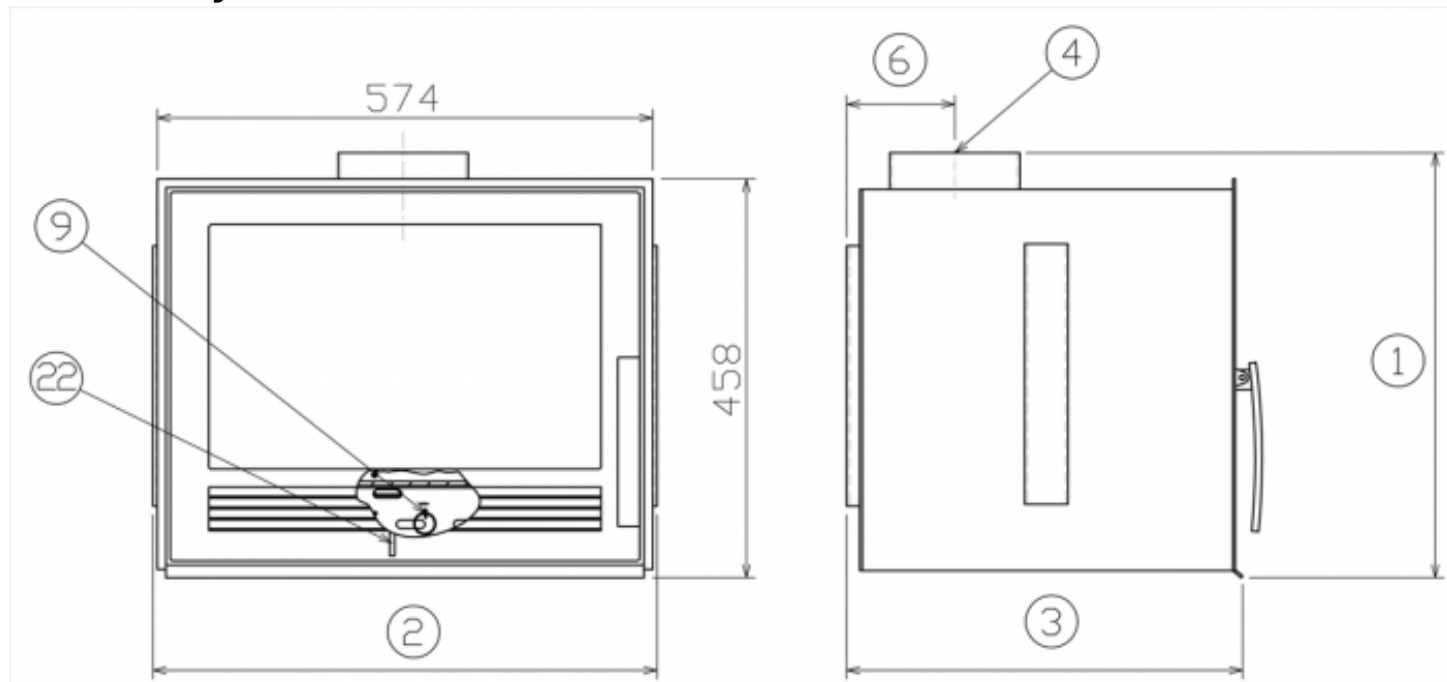

Odstupové vzdálenosti od hořlavých materiálů

Z boku / Zezadu / Zepředu (mm)	200 / 200 / 800
--------------------------------	-----------------

Rozměrový náčrt

Doplňující informace

1	výška	490 mm
2	šířka	584 mm
3	hloubka	456 mm
4	kouřovod	Ø 150 mm
6	vzdálenost osy horního kouřovodu k nejzadnější části výrobku	128 mm
9	ovládání primárního přívodu vzduchu - vpravo otevřeno	
22	ovládání intenzity hoření - vpravo otevřeno	