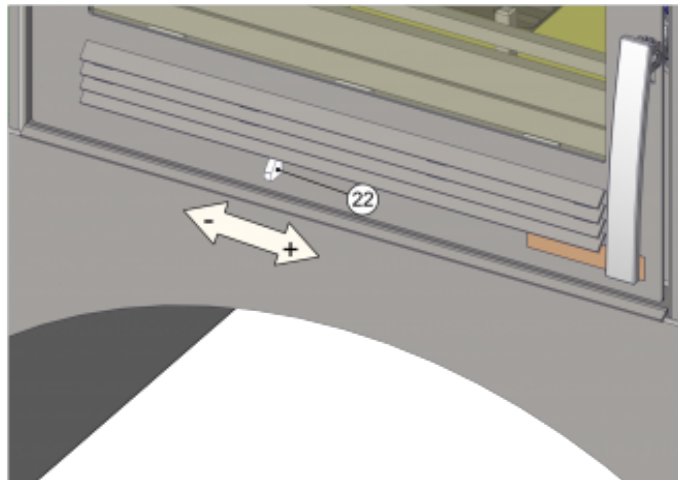

Ovládání produktu

Topení dřevem a dřevěnými briketami

Výkon regulujte jen pomocí ovládání intenzity hoření (pozice 22). Primární přísávání vzduchu (pozice 9) výrobce doporučuje po rozhoření kamen uzavřít zcela či téměř.

Výrobce: ABX, spol. s r.o., Žitná 1091/3, 408 01 Rumburk, Česká republika

tel.: 412 332 523, 412 333 614, fax: 412 333 521, e-mail: info@abx.cz, web: www.abx.cz

Servis: ABX s r.o., Plynární 1518/12, 408 01 Rumburk, tel.: 412 372 147, fax: 412 375 113, e-mail: reklamace@abx.cz

Stav ke dni: 16.1. 2018